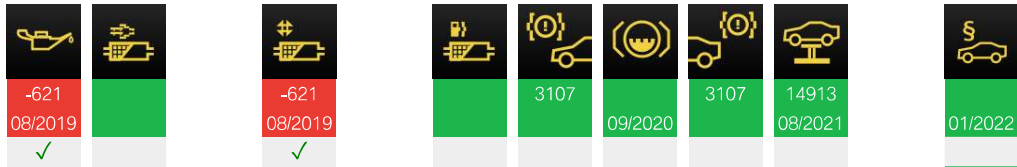

Retrofitted optional equipment:

This vehicle has no retrofits.

▾ Vehicle histories

Date	Type	Vehicle mileage	Retailer	Overview									
04/02/2025	Service	86541 Mi	08612 JKC, Coleraine	Manual									
-1740 06/2025 ✓		-1740 06/2025 ✓		68351 02/2025 ✓	49710 02/2025 ✓	17398 06/2027							
09/02/2024	Service	75809 Mi	OSS-6000601 CH Autoservices, Knockloughrim	Manual									
28/06/2023	Service	69088 Mi	08612 JKC, Coleraine	Automatic									
-1678 03/2024 ✓	-1678 03/2024 ✓	-1678 03/2024 ✓	-1678 03/2024 ✓	-808 02/2025 ✓	3107 02/2025	-1678 03/2024 ✓							
02/02/2023	Service	63477 Mi	08612 JKC, Coleraine	Automatic									
3728 03/2024	3728 03/2024	3728 03/2024	3728 03/2024	1553 01/2023 ✓	3728 01/2023 ✓	3728 03/2024							
17/10/2022	Service	60551 Mi	OSS-6000601 CH Autoservices, Knockloughrim	Manual									
02/03/2022	Service	49538 Mi	08612 JKC, Coleraine	Automatic									
-621 04/2023 ✓		-621 04/2023 ✓		3107 12/2022	17398 04/2025	18020 01/2022 ✓							
14/05/2021	Service	33158 Mi	08612 JKC, Coleraine	Automatic									
-304 06/2021 ✓	-304 06/2021 ✓	-304 06/2021 ✓	-304 06/2021 ✓	3107 12/2022	24855 06/2021 ✓	-304 01/2022							

— 27/01/2021 Service 24160 Mi 08612 JKC , Coleraine Automatic

— 20/07/2019 Service 16522 Mi 08612 JKC , Coleraine Automatic

— 08/02/2018 Service 11 Mi 32279 JKC Specialist Cars Ltd., Coleraine Manual